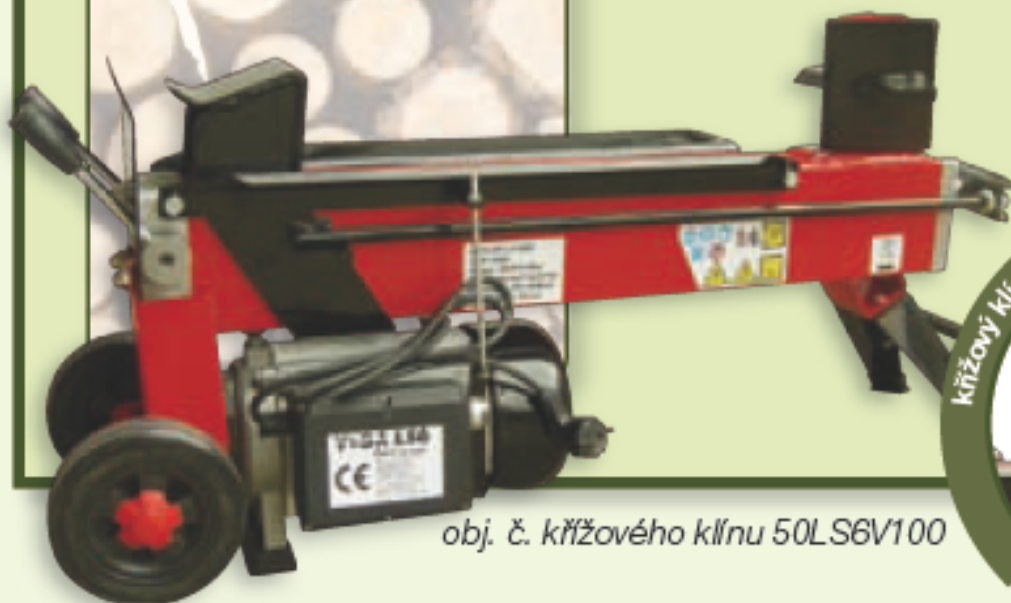

VeGA LS6

Motor	230 V/50 Hz, 2200 W
Maximální štípací síla	6 tun
Délka štípacího polena	520mm
Průměr štípacího polena	300mm
Hmotnost	47kg

*Pohodlné
obouručné
ovládání*

křížový klín

obj. č. křížového klínu 50LS6V100

NEJLEPŠÍ POMĚR: VÝKON – CENA TO JE **VeGA**

Druh zboží		Prodejní cena Kč s DPH
VEGA LS6T		6 490 ,-

V-GARDEN s.r.o.
 Palackého 127, Smiřice 503 03
 IČ: 274 817 78 , DIČ: CZ274 817 78
 tel./fax:494 940 091
 e.mail:v-garden@v-garden.cz
 www.v-garden.cz