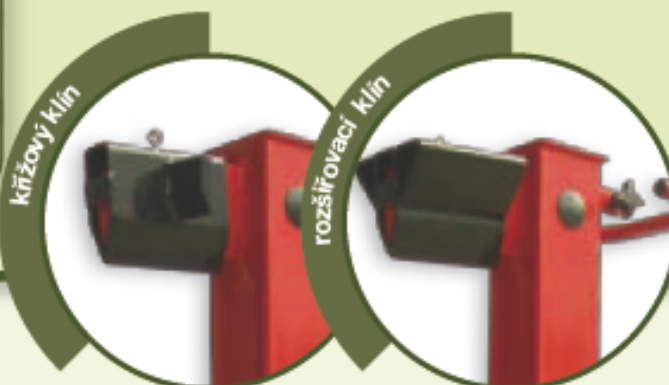

VeGA LS10

Motor	3500 W, 400 V
Maximální štípací síla	10 tun
Délka štípacího polena	590/850/1040 mm
Průměr štípacího polena	350 mm
Hmotnost	128 kg

obj. č. křížového klínu 50LS10V100
obj. č. rozšiřovacího klínu 50LS10V101

NEJLEPŠÍ POMĚR: VÝKON – CENA TO JE **VeGA**

Druh zboží		Prodejní cena Kč s DPH
VEGA LS10T		14 990,-

V-GARDEN s.r.o.
Palackého 127, Smiřice 503 03
IČ: 274 817 78 , DIČ: CZ274 817 78
tel./fax:494 940 091
e.mail:v-garden@v-garden.cz
www.v-garden.cz