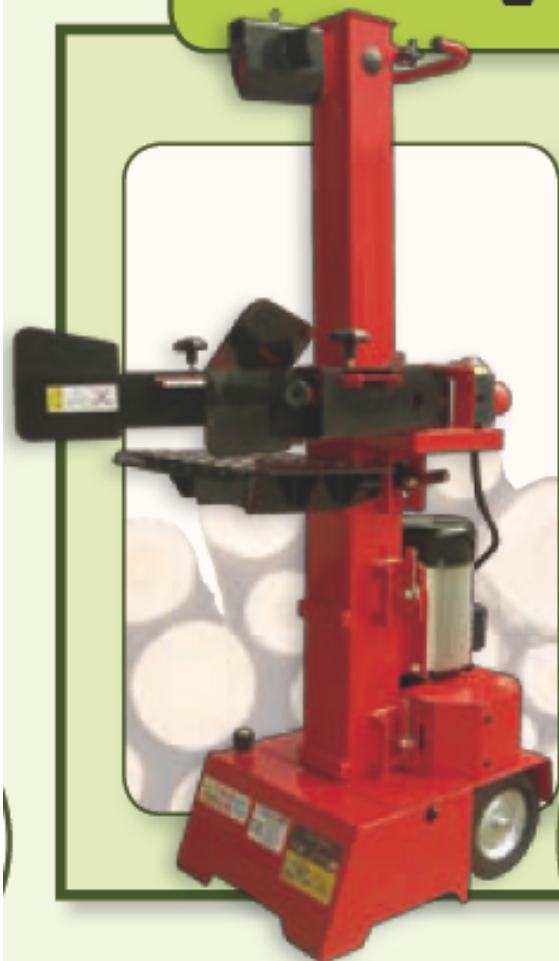

VeGA LS10

Motor	3500 W, 400 V
Maximální štípací síla	10 tun
Délka štípacího polena	590/850/1040 mm
Průměr štípacího polena	350 mm
Hmotnost	128 kg

obj. č. křížového klínu 50LS10V100
obj. č. rozšiřovacího klínu 50LS10V101

NEJLEPŠÍ POMĚR: VÝKON – CENA TO JE **VeGA**

Druh zboží		Prodejní cena Kč s DPH
VEGA LS10T		14 990,-

V-GARDEN s.r.o.
Palackého 127, Smiřice 503 03
IČ: 274 817 78 , DIČ: CZ274 817 78
tel./fax:494 940 091
e.mail:v-garden@v-garden.cz
www.v-garden.cz