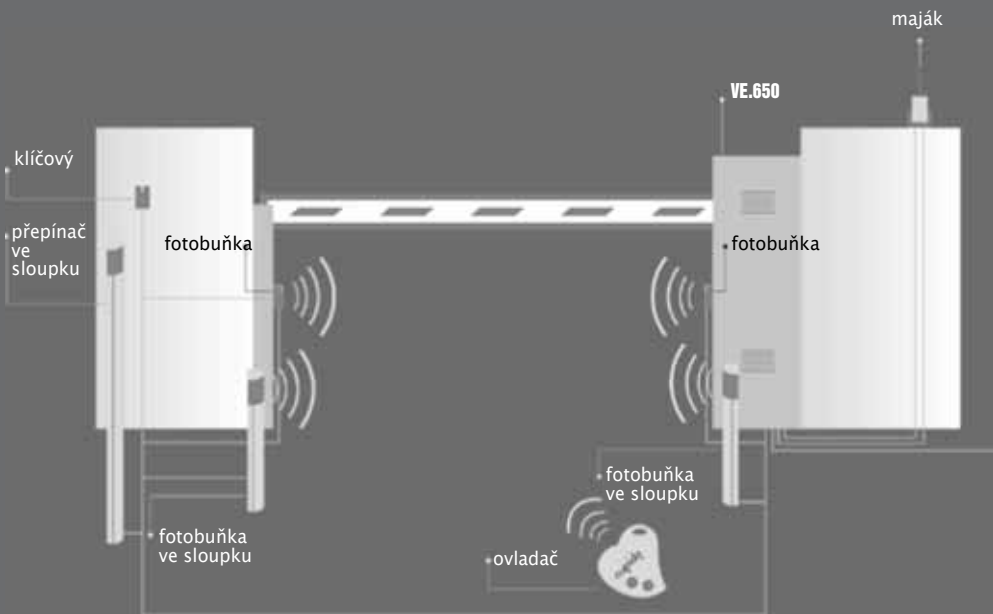

INSTALAČNÍ SCHÉMA

ROZMĚRY

DOPORUČENÉ PŘÍSLUŠENSTVÍ

LADY.A

Závora 4,2 m s uzávěry 60x40.

LADY.P

Pogumovaná závora 4,2 m.

VE.TERM

Termostat LADY odolný vůči mrazu.

VE.AM

Mobilní podpěra.

VE.RAST

Žebřina d. 2 m v. 60 cm.

VE.AF

Lakovaná pevná podpěra.

VE.PS

Podkladový panel pro LADY.

VE.KM1H VE.KM2H

Magnetický obvod 1 / 2-kanálový.

VE.CS

Semaforová karta pro VE.TL.

VE.TL

Semafor 230 V.

LADY.GT

Sada světel pro závora LADY-P.

LADY.SN

Kloubová sada pro LADY.A.

VE.CAT500

Sada etiket LADY.A/LADY, P 20 kusů.