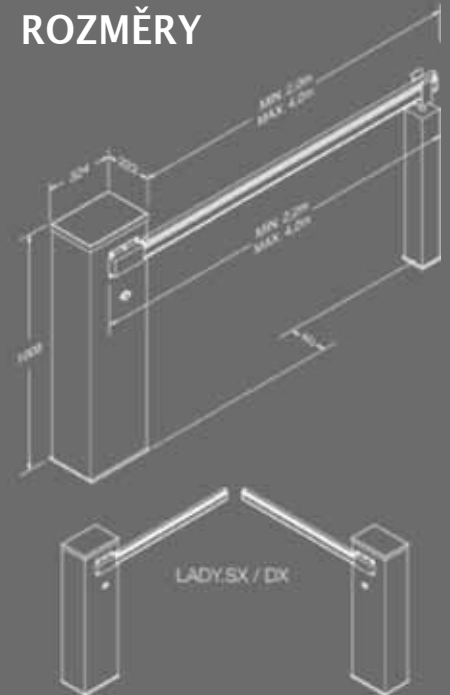

INSTALAČNÍ SCHÉMA

ROZMĚRY

DOPORUČENÉ PŘÍSLUŠENSTVÍ

LADY.A

Závora 4,2 m s uzávěry 60x40.

LADY.P

Pogumovaná závora 4,2 m.

VE.TERM

Termostat LADY odolný vůči mrazu.

VE.AM

Mobilní podpěra.

VE.RAST

Žebřina d. 2 m v. 60 cm.

VE.AF

Lakovaná pevná podpěra.

VE.PS

Podkladový panel pro LADY.

VE.KM1H VE.KM2H

Magnetický obvod 1 / 2-kanálový.

VE.CS

Semaforová karta pro VE.TL.

VE.TL

Semafor 230 V.

LADY.GT